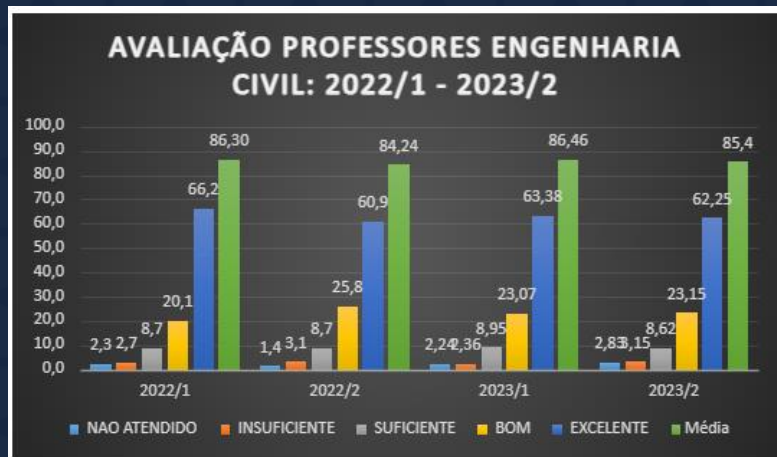

# INDICAÇÃO PROFESSORES

---

## SIM x NÃO

Você indicaria o(a) professor(a) para outros alunos no EAD ?

SIM 80,12 x NÃO 19,88