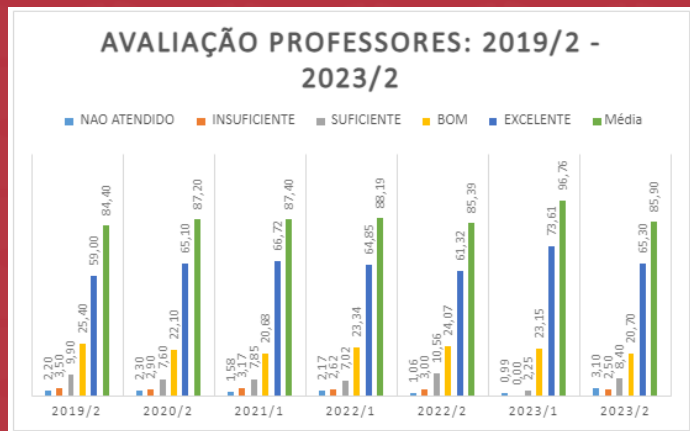

NOVA METODOLOGIA

Comunidade de conhecimento

85,9 Média Geral