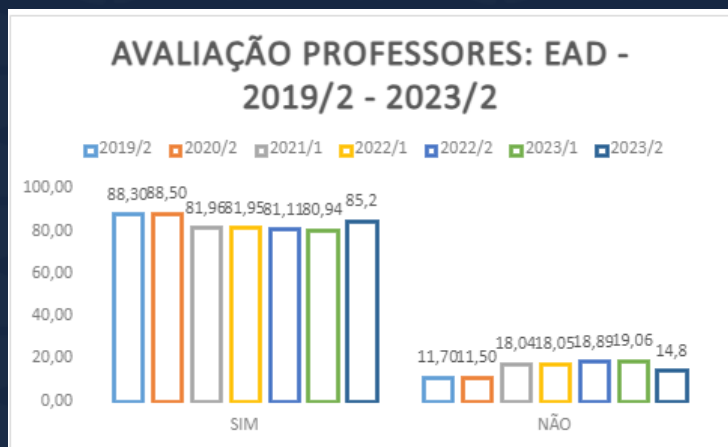

DIREITO

EAD

---

38 PROFESSORES(AS)
85,2 MÉDIA GERAL