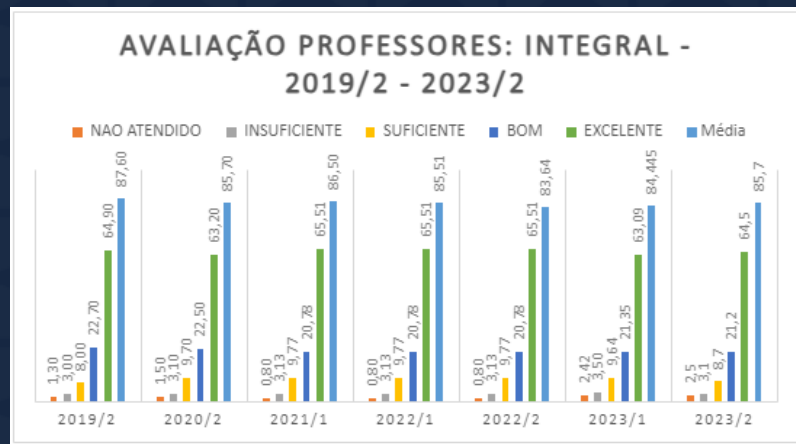

DIREITO INTEGRAL

32 PROFESSORES(AS)
85,7 MÉDIA GERAL