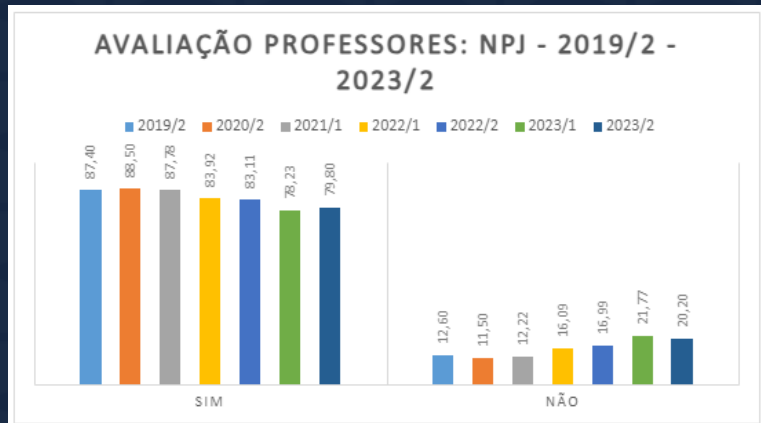

NÚCLEO DE PRÁTICAS JURÍDICAS (NPJ)

---

3 ADVOGADOS
79,8 MÉDIA GERAL